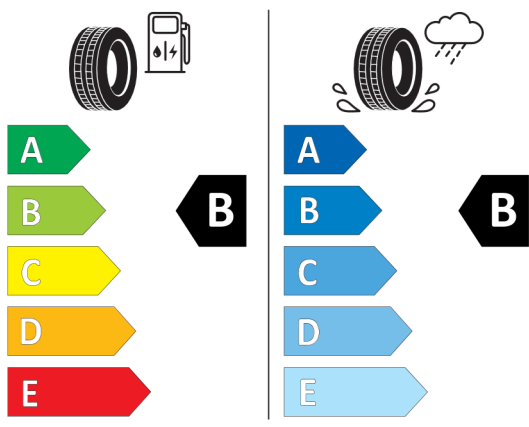

### Pirelli 581097

PIRELLI 27514

275/40R21 107 Y XL C1

2020/740

<https://eprel.ec.europa.eu/qr/581097>