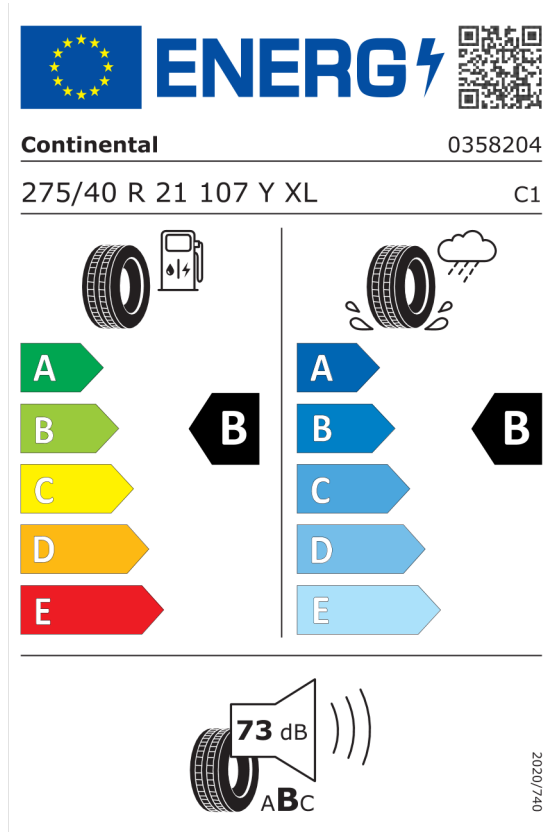

Etykieta energetyczna UE dla opon

Continental 482772

<https://eprel.ec.europa.eu/qr/482772>