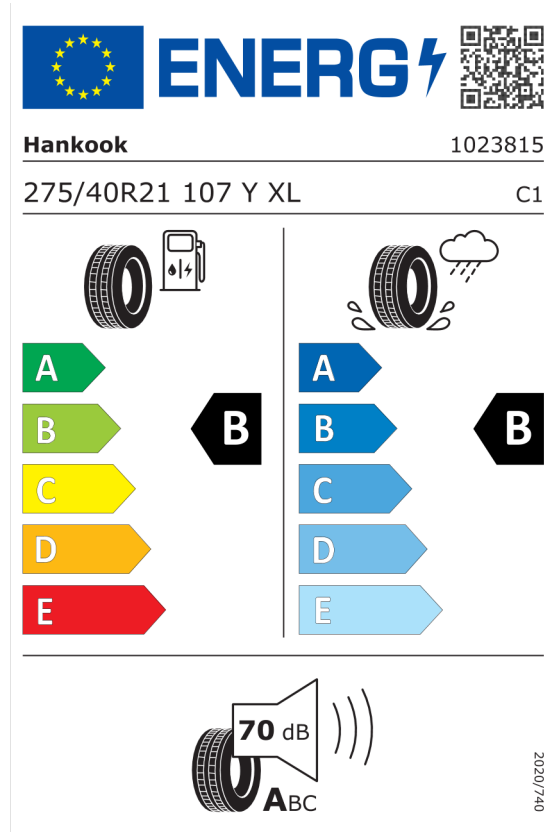

Hankook 466540

<https://eprel.ec.europa.eu/qr/466540>