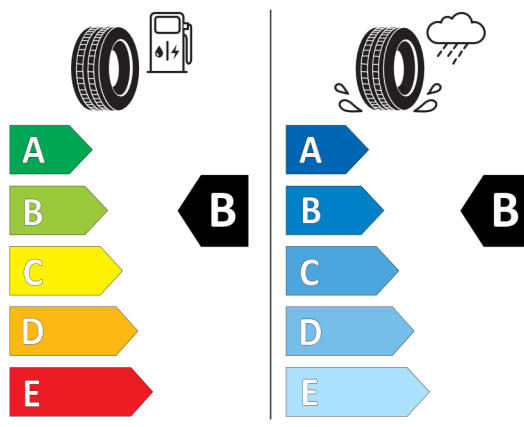

Pirelli 581064

PIRELLI 27513

315/35R21 111 Y XL C1

2020/740

<https://eprel.ec.europa.eu/qr/581064>