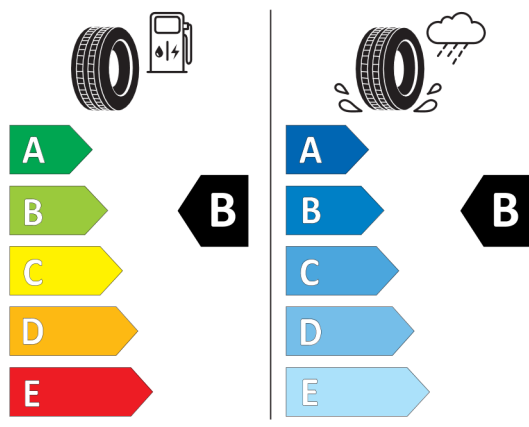

Continental 481298

Continental 0358206

315/35 R 21 111 Y XL C1

2020/740

<https://eprel.ec.europa.eu/qr/481298>