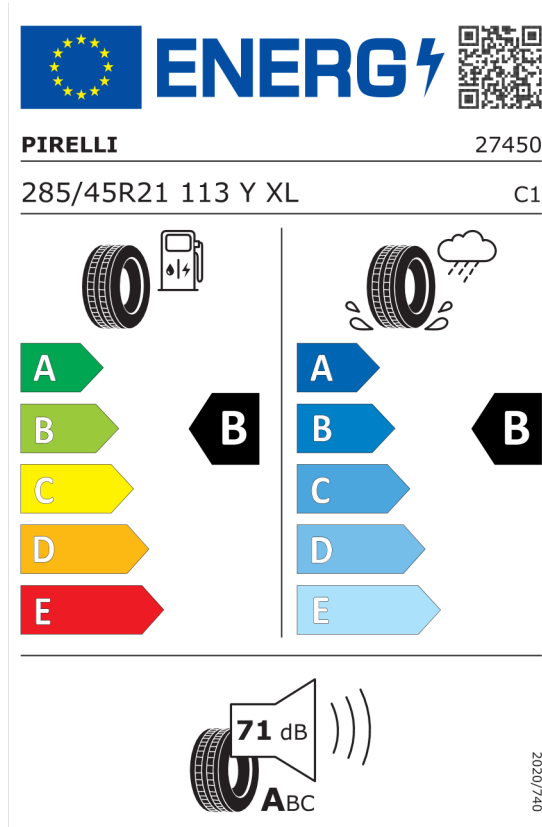

Pirelli 581096

<https://eprel.ec.europa.eu/qr/581096>