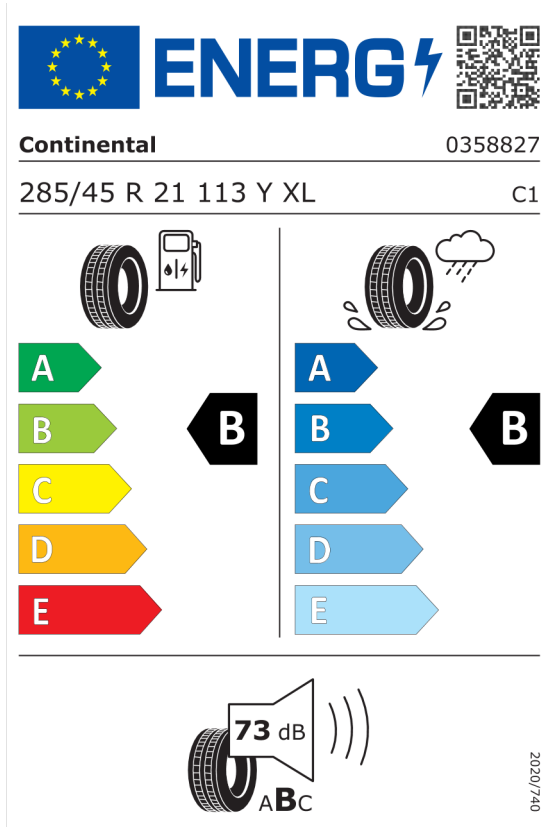

Etykieta energetyczna UE dla opon

Continental 482525

<https://eprel.ec.europa.eu/qr/482525>